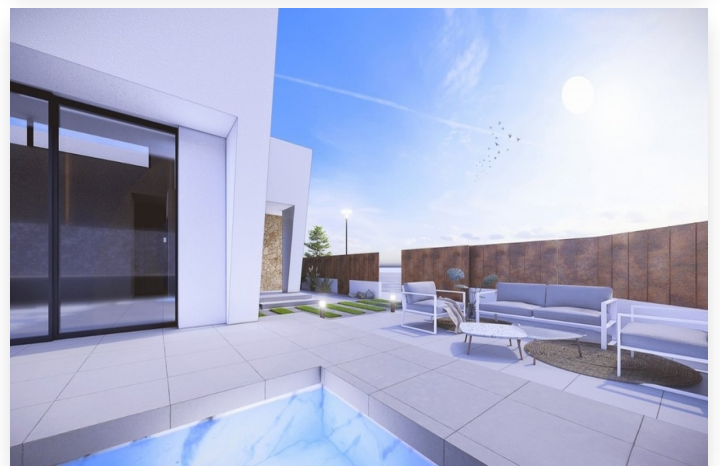

Costa Calida, San Pedro Del Pinatar

Ontdek de perfecte balans tussen luxe en ontspanning! Onze splinternieuwe villa's, strategisch gelegen in de buurt van meerdere golfbanen en alle gewenste voorzieningen, bieden een levensstijl die alleen voor de uitverkorenen is weggelegd.

Met 3 weelderige slaapkamers en 2 elegante badkamers, is deze woning ontworpen om jouw dromen waar te maken. De volledig ingerichte open keuken vormt het hart van de villa, klaar om jouw culinaire creaties tot leven te brengen. Geniet van het comfort van airconditioning en de gemakkelijke bediening van automatische rolluiken, zodat je altijd de perfecte sfeer kunt creëren.

Parkeer jouw zorgen weg in de privéparkeergelegenheid en laat je verrassen door het ruime solarium en de diverse terrassen, waar je van de zon kunt genieten in absolute privacy. Het privé zwembad is een oase van rust waar je kunt ontspannen en jezelf in luxe kunt onderdompelen.

Nieuwe villa's te koop. Villa's nabij verschillende golfbanen en allerlei faciliteiten.

3 slaapkamers, 2 badkamers, volledig ingerichte open keuken, airconditioning, automatische rolluiken, parking, ruim solarium, verschillende terrassen en privé zwembad.