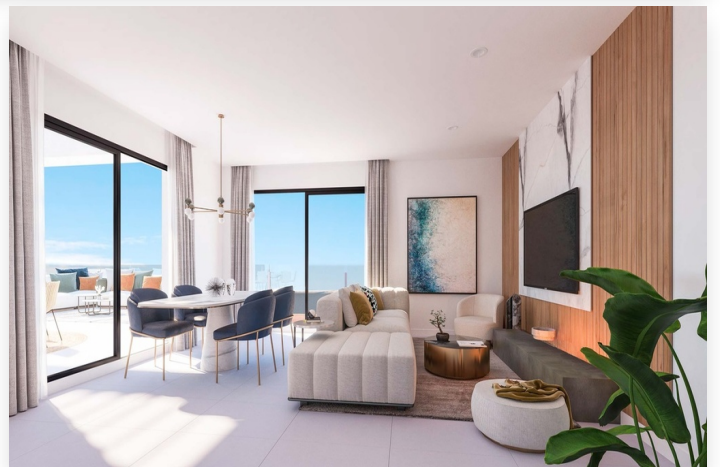

Apartamento en venta en Benalmadena, Costa del Sol

461.000 - 829.000 €

Costa del Sol, Benalmadena Referencia: 23243  2 - 3  2 - 3  80m² - 173m²

Costa del Sol, Benalmadena

Es una exclusiva urbanización privada situada en un lugar privilegiado en Benalmádena. Por su ubicación elevada, cada una de sus viviendas ofrece vistas increíbles al mar y la costa. La disposición escalonada frente al mar Mediterráneo de Mane Residences permite que todas y cada una de las 49 viviendas y 2 adosados disfruten de estancias siempre luminosas, gracias a la luz natural