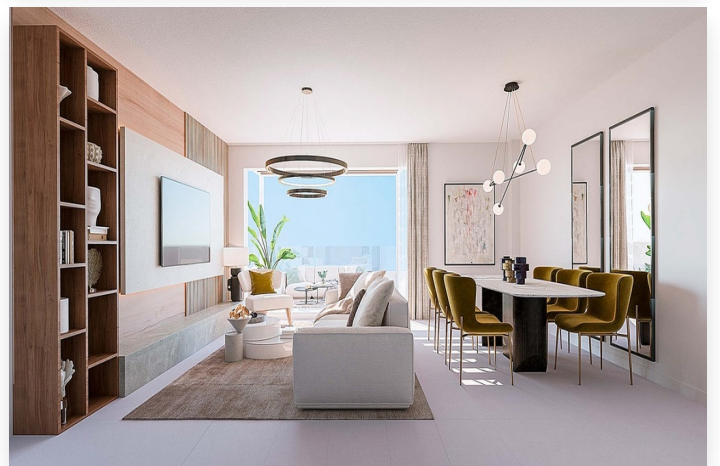

Apartamento en venta en Benalmadena, Costa del Sol

461.000 - 829.000 €

Costa del Sol, Benalmadena Referencia: 23243  2 - 3  2 - 3  80m² - 173m²

Costa del Sol, Benalmadena

Es una exclusiva urbanización privada situada en un lugar privilegiado en Benalmádena. Por su ubicación elevada, cada una de sus viviendas ofrece vistas increíbles al mar y la costa. La disposición escalonada frente al mar Mediterráneo de Mane Residences permite que todas y cada una de las 49 viviendas y 2 adosados disfruten de estancias siempre luminosas, gracias a la luz natural