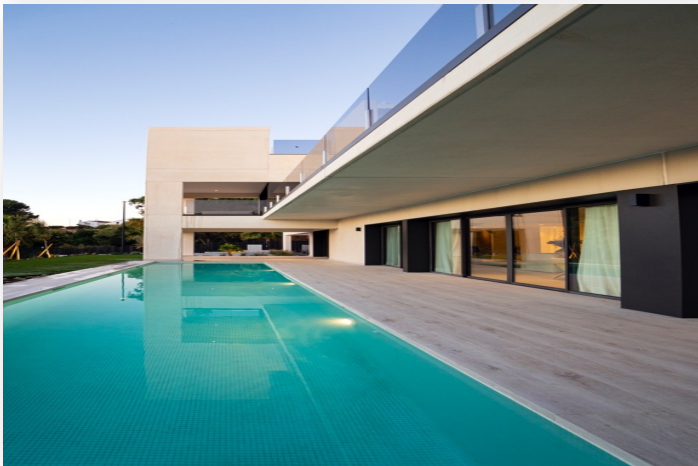

Villa en venta en Benalmadena, Costa del Sol

1.995.000 -
1.995.000 €

Costa del Sol, Benalmadena Referencia: 23501  5 - 5  4 - 4  2.010m² - 2.010m²  390m² - 390m²

Costa del Sol, Benalmadena

Esta villa está diseñada en un estilo arquitectónico contemporáneo, con líneas finas y limpias y grandes ventanales, ubicada en un complejo cerrado. Los 390 metros cuadrados construidos se distribuyen en dos plantas y sótano, donde destacan los acabados en materiales nobles, las estancias luminosas y los grandes ventanales que conectan el interior y el exterior para crear un único espacio fluido que funde la casa con el entorno. Una piscina de inmersión en la parte superior permite disfrutar de un relajante baño con vistas al Mediterráneo. Construida en hormigón con un exterior liso y blanco, combinamos modernidad con eficiencia energética y confort acústico en el interior.