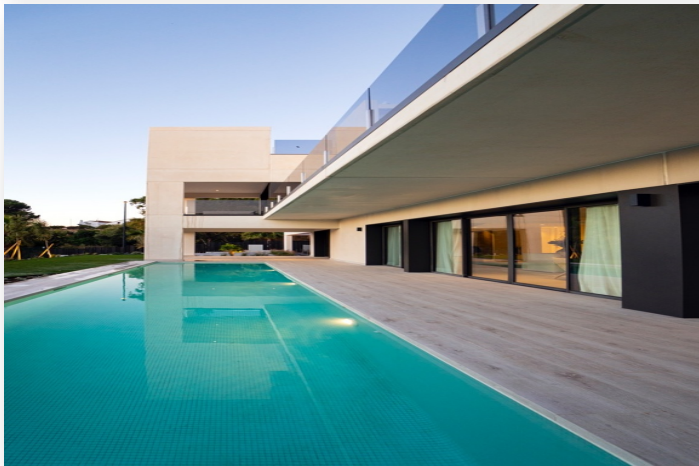

Uitme luxe en ruimte gecombineerd: moderne villa op royaal perceel

**1.995.000 -
1.995.000 €**

Costa del Sol, Benalmadena Referentie: 23501 5 - 5 4 - 4 2.010m² - 2.010m² 390m² - 390m²