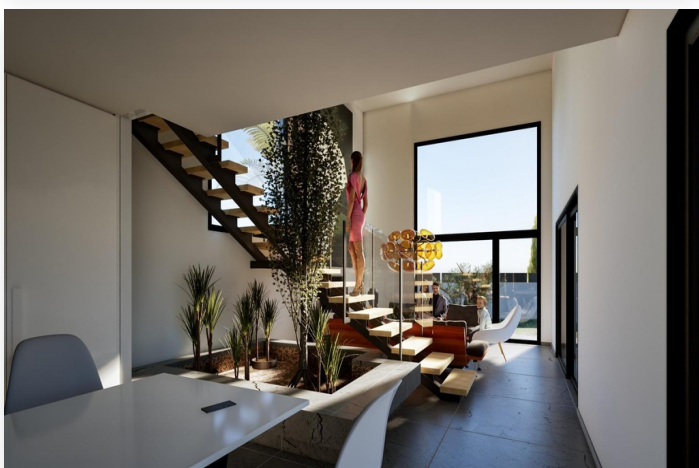

Ontdek het summum van hedendaagse luxe met deze schitterende moderne villa met zee- en bergzicht!

865.000 €

Costa Blanca, La Nucia Referentie: 26432  3  2  800m²  210m²

Costa Blanca, La Nucia

Stap binnen in het summum van hedendaagse luxe met deze schitterende moderne villa, perfect gepositioneerd in La Nucía, in de nabijheid van Panorama en de gerenommeerde Britse school van Elian. Een meesterwerk waar design en comfort harmonieus samenkomen, met een adembenemend uitzicht op zowel de majestueuze bergen als de glinsterende zee.

De grandioze eetkamer opent naar een mezzanine woonkamer met een verhoogd plafond, naadloos verbonden met het open keukenconcept, voorzien van een centraal eiland. Aan de achterzijde bevindt zich een praktische service-/depotruimte. De woonkamer strekt zich uit naar een buitenterras en een zwembad, compleet met een ruim overdekt terras voor het ultieme buitencomfort. De mogelijkheid van een overloopzwembad met LED-kleurverlichting voegt een vleugje verfijning toe.

Dit project is doordrenkt met aandacht voor context, waarbij het maximaliseren van het adembenemende uitzicht, privacy en optimale oriëntatie op natuurlijk zonlicht centraal staan. La Nucía, gelegen tussen Benidorm en Callosa d'En Sarrià, onthult zich als een ware parel aan de Costa Blanca. Verheug je op een exclusieve levensstijl in deze moderne villa die alles combineert waar je ooit van hebt gedroomd.

Moderne villa te koop. Luxe villa op een ruim perceel met privé zwembad.

3 slaapkamers, 2 badkamers, 2 verdiepingen, volledig ingerichte open keuken, berging, parking, tuin, verschillende ruime terrassen en privé zwembad.