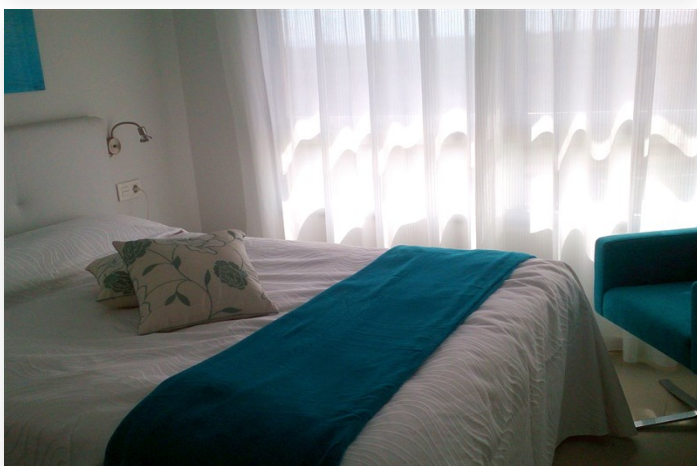

Beleef de ultieme strandervaring vanuit jouw penthouse! De perfecte uitvalsbasis voor het ultieme kustleven.

239.000 €

Costa Calida, Los Urrutias Referentie: 14754 3 2 101m² 77m² 39m²