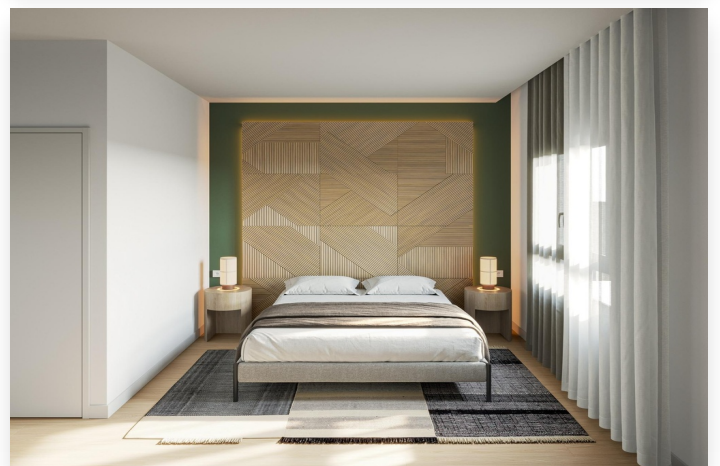

Grijp deze unieke kans om te wonen in luxe en comfort, omringd door de natuurlijke schoonheid van San Miguel de Salinas

179.900 €

Costa Blanca, San Miguel De Salinas Referentie: 27571  2  2  29m²  65m²

Costa Blanca, San Miguel De Salinas

Ontdek de pracht van het exclusieve nieuwbouw appartementencomplex in San Miguel de Salinas. Deze hoogwaardige woningen bieden keuze uit 2 of 3 slaapkamers, gelegen op de begane grond met een privétuin of op de bovenste verdieping met een privésolarium.