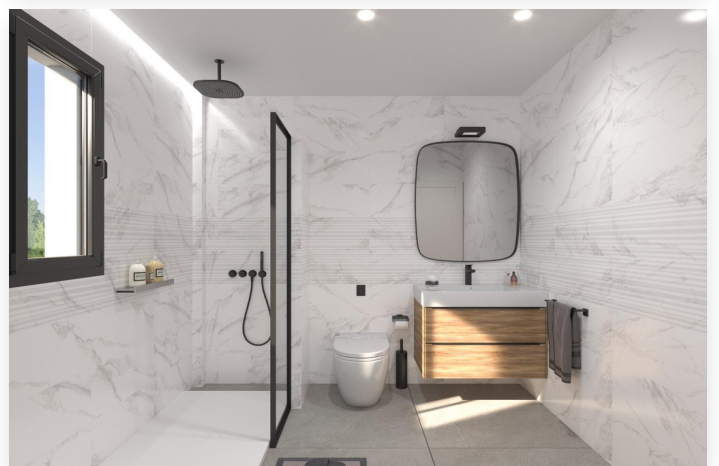

Nouvelles villas semi ouvertes à Dolores : vie moderne dans un authentique village espagnol

459 000 €

Costa Blanca, Dolores Référence: 27580  3  3  209m²  133m²

Costa Blanca, Dolores

Découvrez le dernier projet de villas semi ouvertes dans le pittoresque Dolores, Alicante. Ces maisons exclusives respirent l'élégance et la modernité, conçues avec des finitions de première qualité pour offrir un bien-être et un confort ultimes.

Chaque villa moderne et villa semi ouverte se trouve sur un terrain spacieux de plus de 200 m², laissant suffisamment d'espace pour un beau jardin avec une piscine séparée et un parking sur place. Les maisons sont lumineuses et spacieuses, avec trois grandes chambres et trois salles de bains privées entièrement équipées, ainsi que des toilettes supplémentaires pour les invités.

Choisissez une villa moderne à Dolores et profitez d'une vie pleine de confort et d'authenticité sur la Costa Blanca.

Belles villas à vendre. Villas contemporaines sur des parcelles spacieuses.

3 chambres, 3 salles de bains, WC, 2 étages, cuisine ouverte équipée, parking, terrasses spacieuses et piscine privée.