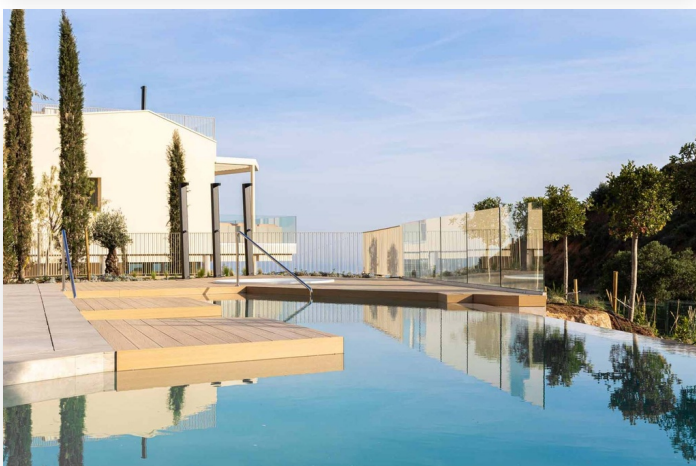

Geniet van de weelde: ontdek onze ruime luxueuze appartementen

1.190.000 -
1.530.000 €

Costa del Sol, Benalmadena Referentie: 27849 3 - 3 3 - 3 59m² - 366m²