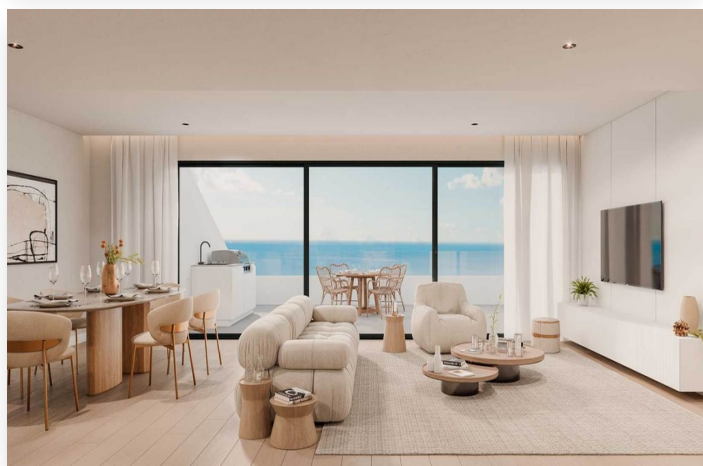

# Exclusief wonen in El Higuerón: luxe appartementen en penthouses met privéjacuzzi's en panoramisch zeezicht

495.000 - 1.250.000 €

Costa del Sol, Fuengirola Referentie: 28044  1 - 3  1 - 2

## Costa del Sol, Fuengirola

Een exclusief woonconcept dat luxe combineert met functionaliteit. Dit vastgoedproject bestaat uit drie unieke elementen: de Garden Villas, de appartementen en de Sky Solarium Penthouses. Elk biedt een bijzondere woonervaring, maar ze delen een aantal eersteklas voorzieningen. Naast gecontroleerde toegang tot het complex, beschikt elke woning over een garage met berging, een zwembad en prachtig aangelegde groene ruimtes die perfect passen bij de natuurlijke omgeving van El Higuierón.

De woningen zijn een toonbeeld van uitmuntend design en kwaliteit. Elk detail is zorgvuldig uitgewerkt, met hoogwaardige afwerkingen en luxe voorzieningen, om een verfijnde en comfortabele levensstijl te garanderen. Alle terrassen zijn uitgerust met privéjacuzzi's, waardoor bewoners kunnen ontspannen terwijl ze genieten van panoramische uitzichten op de Middellandse Zee.

Uitgestrekte tuinen en zwembaden met solariums bieden volop ruimte om te ontspannen en te genieten van het mediterrane klimaat, en maken het exclusieve woongevoel in de El Higuierón omgeving compleet.