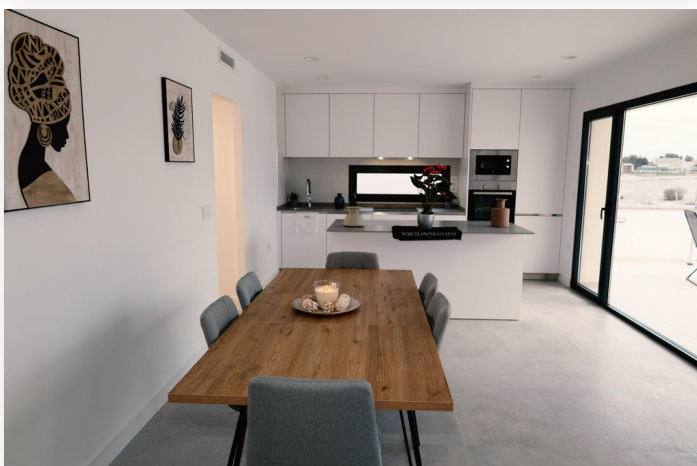

Idyllisch en duurzaam wonen: ontdek de nieuwe stijlvolle appartementen in Murcia

169.119 €

Costa Calida, Fuente Álamo Referentie: 28611  2  2  117m²  70m²

Costa Calida, Fuente Álamo

Welkom bij de nieuwbouw van stijlvolle appartementen in Fuente Álamo, een idyllische en serene locatie in de provincie Murcia. Kies tussen begane grond appartementen met een privétuin of bovenverdieping appartementen met een royaal solarium – perfect om te ontspannen en te genieten van de rust.

Elke appartement is voorzien van energiezuinige pre-installaties voor airconditioning en fotovoltaïsche zonnepanelen, een video-intercomsysteem, en een veiligheidstoegangsdeur met anti-inbraakvoorzieningen. De optionele keuken is stijlvol uitgerust met hoogwaardige afwerking, zoals een stenen werkblad, roestvrijstalen gootsteen en kooktoestellen van Balay of vergelijkbaar merk.

Nieuwe appartementen te koop.

2 slaapkamers, 2 badkamers, ingerichte open keuken, optionele installaties en terras.

Kenmerken:

Omheind

Tuin

Afstand:

Luchthaven: 20 km

Golf: 6.2 km